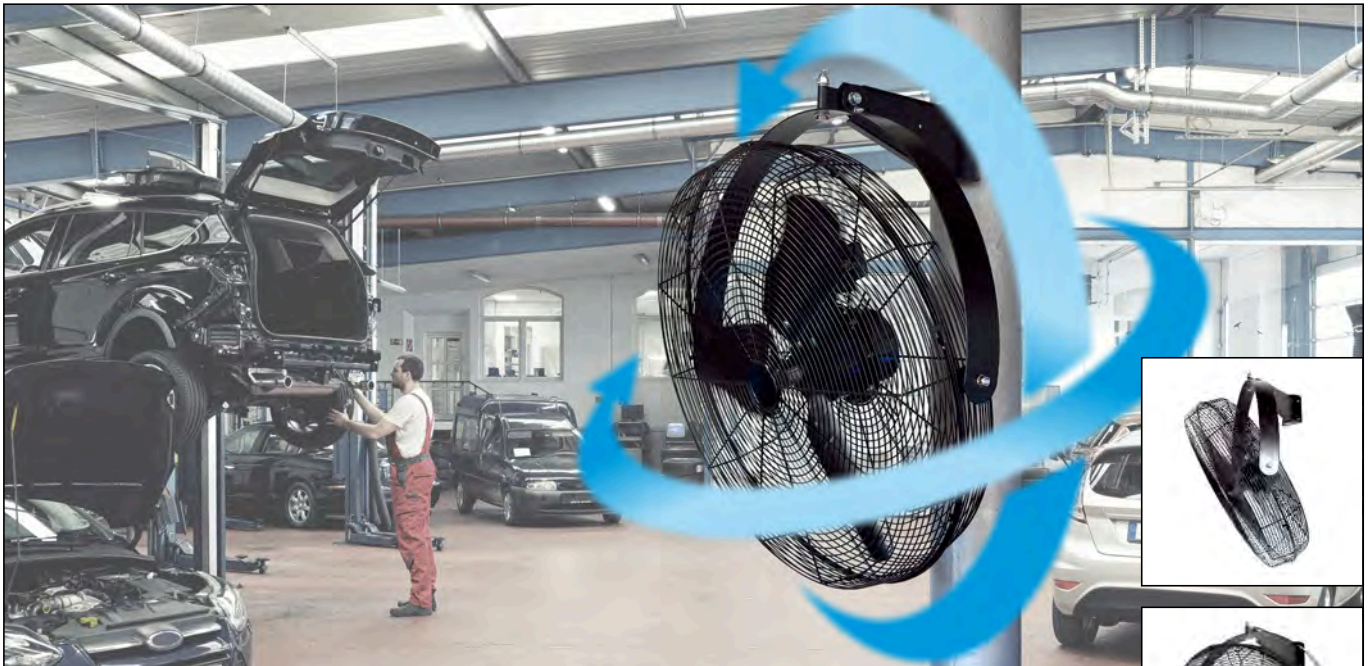

## Ideal für wechselnde Arbeitsplätze, regelmäßige Neuausrichtung

- Testen Sie die optimalen Einstellungen direkt & ohne Werkzeug
- Ändern Sie die Ausrichtung spontan mit einem Griff
- Direkter Luftstrom in die gewünschte Richtung
- Indirekter Luftstrom über Wand, Boden & Decke

- Montage an Wand oder Einbauten
- „3D“ – Ausrichtung mit einer Hand
- Gitterkonstruktion ohne Wasserstau
- Staub- und Spritzwasserschutz IP54
- 2-Stufen-Schalter am Gerät inklusive
- Wandregler als Zubehör